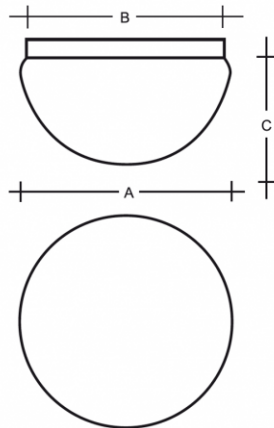

**Typ:** stropní a nástěnné svítidlo, typ S37.xxx jen stropní provedení

**Stínítko:** bílé ručně fukané trojvrstvé sklo opál mat

**Těleso svítidla:** ocelový plech bíle lakovaný

W	K	Světelný tok modulu lm	Světelný tok svítidla lm	A (mm)	B (mm)	C (mm)	Hmotnost (g)
31,5	4000	4200	2605	415	370	235	4200

**Světelný tok svítidla:** 2605 lm

**A:** 415 mm

**B:** 370 mm

**C:** 235 mm

**Hmotnost:** 4200 g

Lucis S37.LX2.JS41 LEDA LED / LDC (Polar)

Luminaire: Lucis S37.LX2.JS41 LEDA LED  
Lamps: 1 x LED 1314